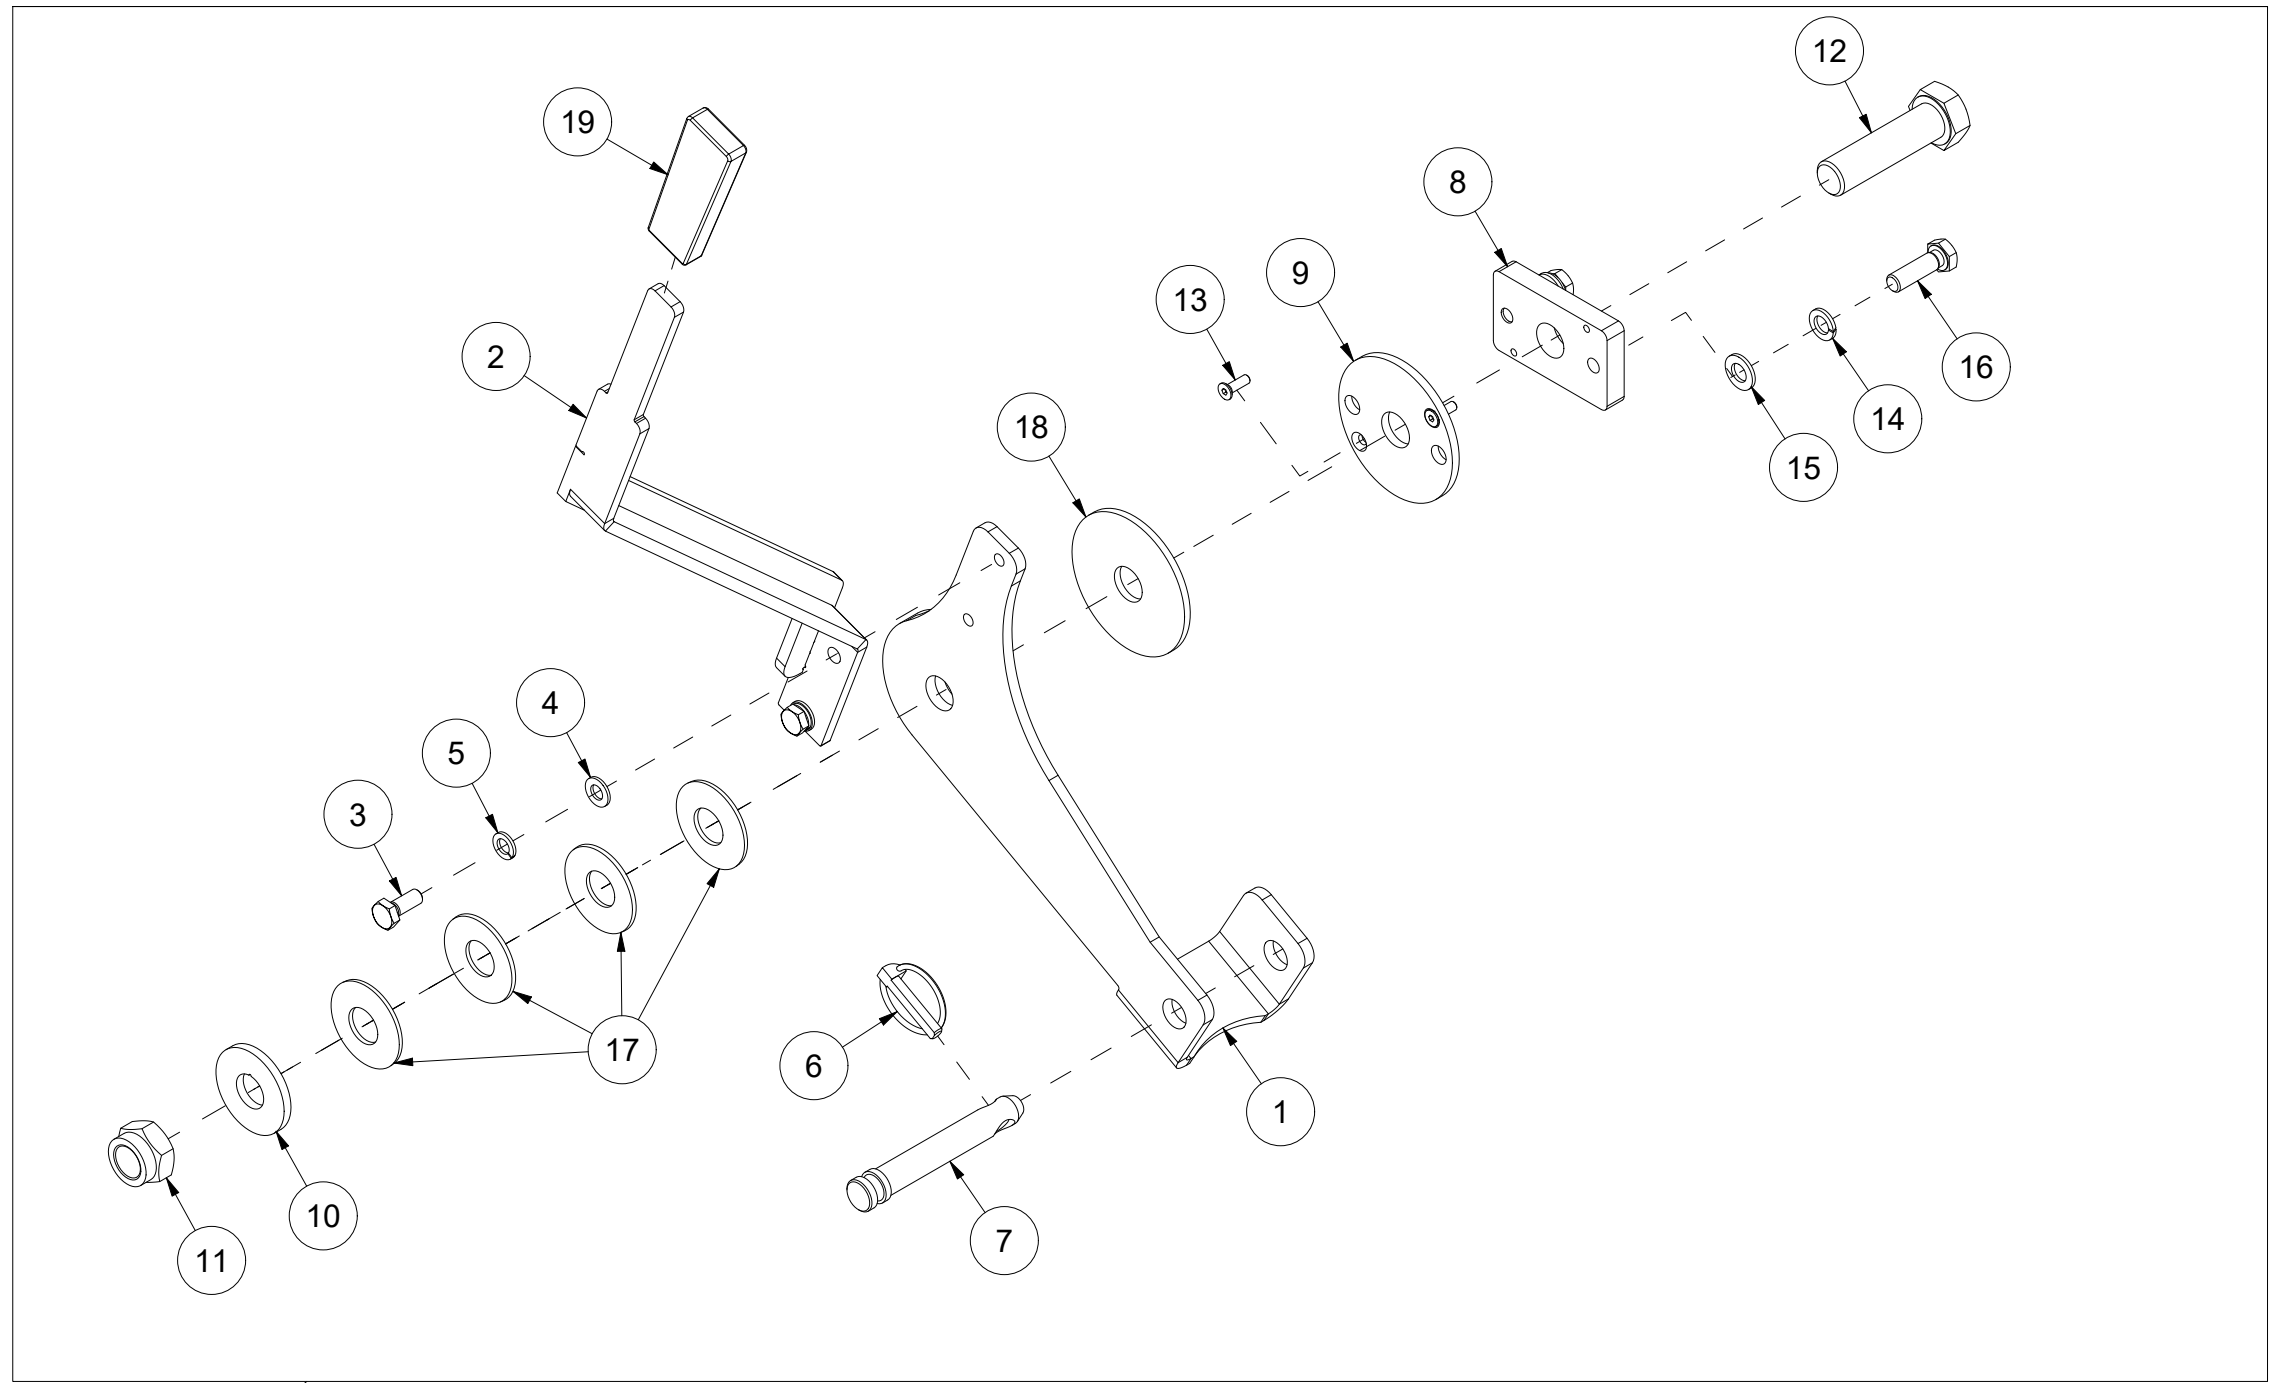

# 007 Splitting ram VM370

Pos	Qty	Article no	Designation
1	1	41311003	Splitting ram
2	1	41311104	Bolt
3	1	41311042	Slide
4	6	2471305	Unbrako cylinder screw M10x45 St 12.9 DIN 912
5	6	2483610	Locking nut M10 EIZn DIN 985
6	1	41311157	Bracket
7	1	41301092	Bolt for splitting cylinder
8	1	2531060	Washer M10 EIZn DIN 125
9	1	2534060	Spring washer M10 EIZn DIN 127
10	1	2422295	Hexagon screw M10x20 EIZn 8.8 DIN 933
11	4	2422244	Hexagon screw M8x20 EIZn 8.8 DIN 933
12	2	2483609	Locking nut M8 EIZn DIN 985
13	6	2531047	Washer M8 EIZn DIN 125
14	2	2534047	Spring washer M8 EIZn DIN 127
15	1	2472311	Unbrako senkhodeskrue M10x65 St 10.9 DIN 7991
16	6	2451196	Hexagon screw with flange M6x10 EIZn 8.8 DIN 6921
17	1	41311170	Bracket sensor left side
18	2	41311101	Sensor plate
19	1	41311115	Bracket sensor right side

# 008 Manual knife lift VM370

Pos	Qty	Article no	Designation
1	1	41311038	Manual lifting arm
2	1	41311039	Manual knife lever
3	2	2422297	Hexagon screw M10x25 EIZn 8.8 DIN 933
4	2	2531060	Washer M10 EIZn DIN 125
5	2	2534060	Spring washer M10 EIZn DIN 127
6	1	2556142	Linch pin Ø10x40
7	1	2526322	Top strut cat. 1 Ø19x97
8	1	41311134	Attach
9	1	41311133	Installation washer
10	1	41311071	Washer Ø24/60x6
11	1	2483617	Locking nut M24 EIZn DIN 985
12	1	2422656	Hexagon screw M24x90 EIZn 8.8 DIN 931
13	2	2472205	Hex socket head screw M6x20 St 10.9 DIN 7991
14	2	2534069	Spring washer M12 EIZn DIN 127
15	2	2531069	Washer M12 EIZn DIN 125
16	2	2422352	Hexagon screw M12x40 EIZn 8.8 DIN 933
17	4	2914260	Spring plate 60x25,5-4,65-3
18	1	41311070	Clutch plate
19	1	2245047	Plastic handle