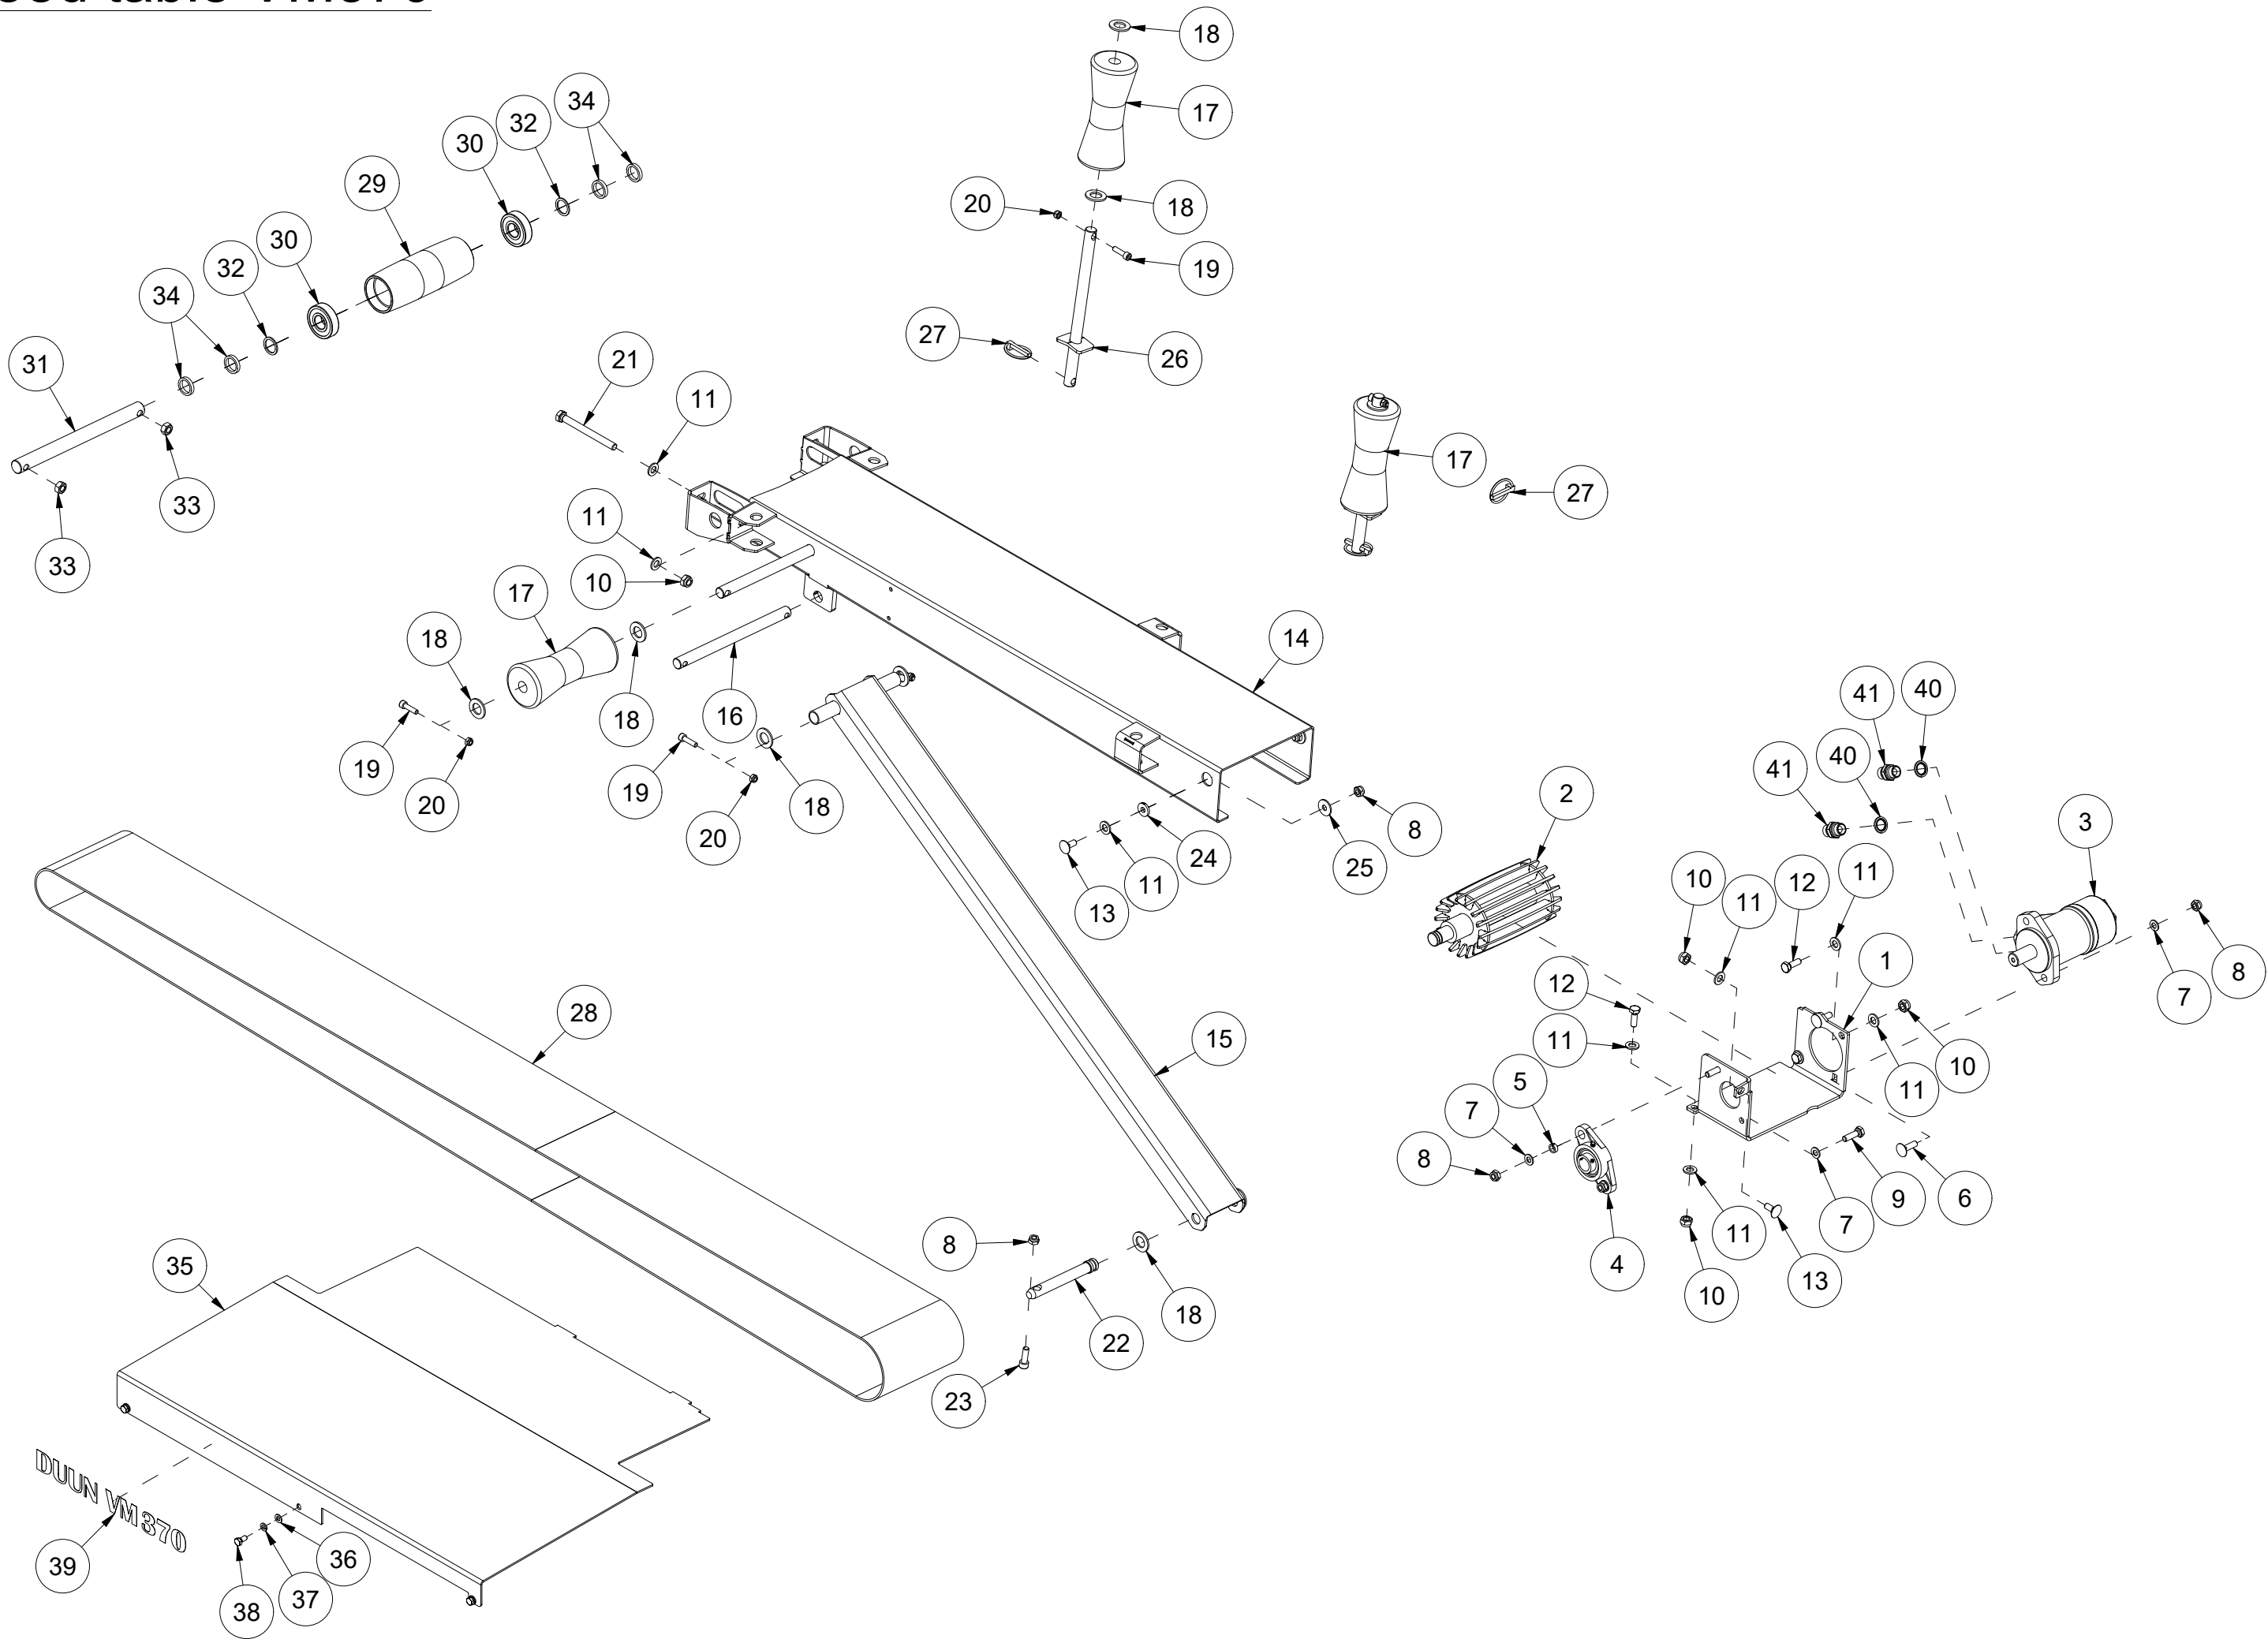

004 Feed table VM370

Pos	Qty	Article no	Designation
1	1	14131031	Bracket
2	1	41311045	Drive wheel
3	1	2955513	Hydraulic motor 315 ccm
4	1	2954169	Flange bearing UCFL 205 25mm
5	2	41111067	Bushing
6	2	2344332	Locking screw M10x35 EIZn 8.8 DIN 603
7	6	2531060	Washer M10 EIZn DIN 125
8	7	2483610	Locking nut M10 EIZn DIN 985
9	2	2422301	Hexagon screw M10x35 EIZn 8.8 DIN 933
10	6	2483611	Locking nut M12 EIZn DIN 985
11	13	2531069	Washer M12 EIZn DIN 125
12	3	2422299	Hexagon screw M10x30 EIZn 8.8 DIN 933
13	3	2344330	Locking screw M10x25 EIZn 8.8 DIN 603
14	1	41311005	Feed table
15	1	41311044	Duct
16	1	41311082	Shaft
17	3	2245031	Support roller Ø60/84xL200
18	10	2531086	Washer M20 EIZn DIN 125
19	5	2477248	Unbrako cylinder screw M8x30 EIZn DIN 912
20	5	2483609	Locking nut M8 EIZn DIN 985
21	2	2425368	Hexagon screw M12x130 EIZn 8.8 DIN 933
22	1	2526323	Top strut bolt cat. 1 Ø19x121
23	1	2475299	Unbrako cylinder screw M10x30 A4 DIN 912
24	2	41151031	Bearing washer
25	2	2533060	Body washer M10 EIZn DIN 9021
26	2	41201088	Roll holder
27	3	2556142	Linch pin Ø10x40
28	1	2222118	Band grip top B190 L4322
29	1	41121069	Slave roll
30	2	2951145	Bearing 6305 2RS
31	1	41201093	Shaft
32	2	41111078	Washer Ø25,4/33x2
33	2	2481611	Hexagon nut M12 EIZn DIN 934
34	4	41311152	Washer Ø25,5/33x6
35	1	41311032	Machine table
36	3	2531047	Washer M8 EIZn DIN 125
37	3	2534047	Spring washer M8 EIZn DIN 127
38	3	2422240	Hexagon screw M8x16 EIZn 8.8 DIN 933
39	1	2935138	Adhesive label VM370
40	2	2957861	Hydraulic gasket 1/2"
41	2	2957765	Hexagon nipple BSP 1/2" - 1/2"